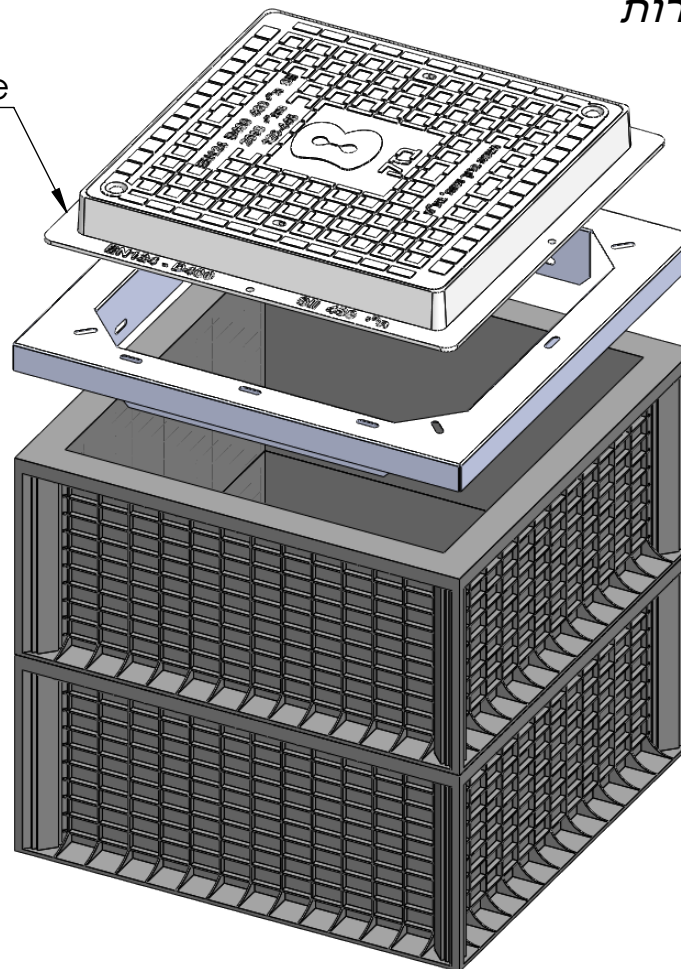

Modular Communication Cell + P-D400 Cover

MB686880H

מדגם רשום
זכויות יוצרים שמורות

Cover+Frame

Adapter

Cell

Cover Weight: 46Kg
Frame Weight: 22Kg
Total: 68Kg

UNLESS OTHERWISE SPECIFIED:

MODEL:

תא תקשורת מודולרי
+
P-D400+Locks

MENASHE BARUCH & PARTNERS LTD.
INFRASTRUCTURE PRODUCTS
www.mb-ltd.co.il

DIMENSIONS ARE IN MILLIMETERS

MATERIAL:

TITLE:

Assembly

Weight:

Scale:

DWG NO.

1