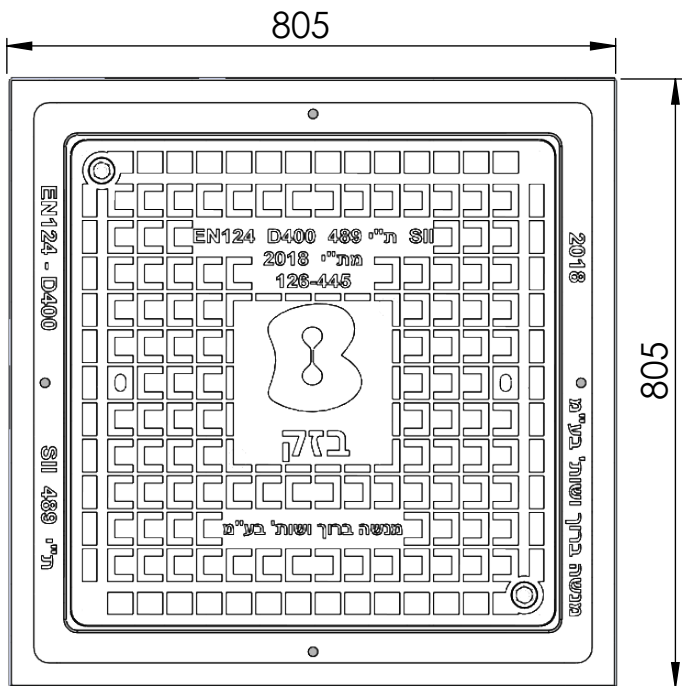

Modular Communication Cell + P-D400 Cover

MB686880H

מדגם רשום
זכויות יוצרים שמורות

Cover+Frame

Adapter

Cell

Cover Weight: 46Kg
Frame Weight: 22Kg
Total: 68Kg

UNLESS OTHERWISE SPECIFIED:

MODEL:

תא תקשורת מודולרי
+
P-D400+Locks

MENASHE BARUCH & PARTNERS LTD.
INFRASTRUCTURE PRODUCTS
www.mb-ltd.co.il

DIMENSIONS ARE IN MILLIMETERS

MATERIAL:

TITLE:

Assembly

Weight:

Scale:

DWG NO.

1